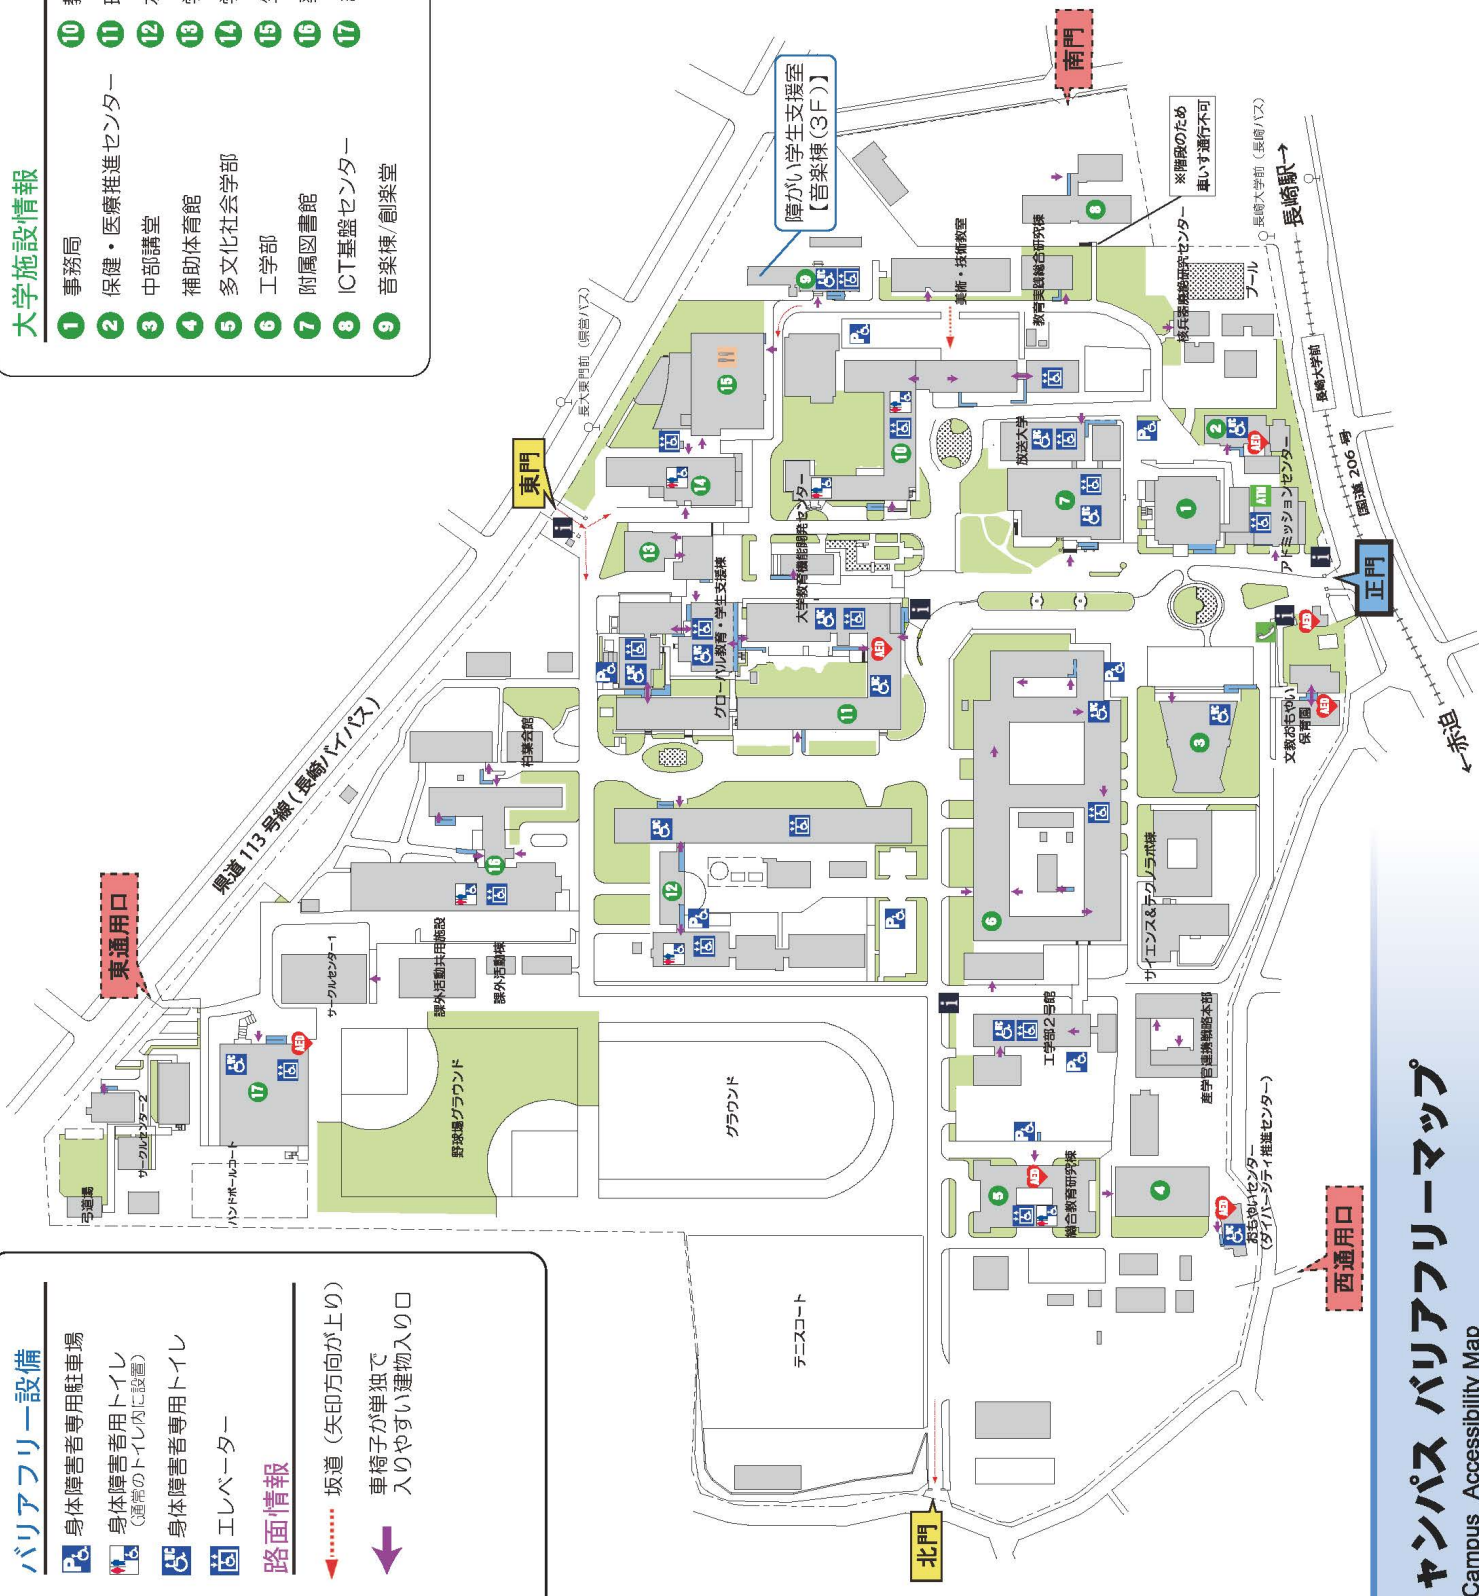

設備

-  総合案内板
-  公衆電話
-  ATM
-  食堂
-  AED (自動体外式除細動器)

アクセス情報

-  車いす通行可能
-  車いす通行困難
-  車いす通行不可
-  スロープ

バリアフリー設備

-  身体障害者専用駐車場
-  身体障害者用トイレ (通常のトイレ内に設置)
-  身体障害者専用トイレ
-  エレベーター

路面情報

-  坂道 (矢印方向が上り)
-  車椅子が単独で入りのやすい建物入りの口

大学施設情報

-  1 事務局
-  2 保健・医療推進センター
-  3 中部講堂
-  4 補助体育館
-  5 多文化社会学部
-  6 工学部
-  7 附属図書館
-  8 ICT基盤センター
-  9 音楽棟/音楽堂
-  10 教育学部
-  11 環境科学部
-  12 水産学部
-  13 学生プラザ
-  14 学生会館/生協文教店
-  15 生協食堂
-  16 薬学部
-  17 総合体育館

長崎大学 文教キャンパス バリアフリーマップ

Nagasaki University Bunkyo Campus Accessibility Map